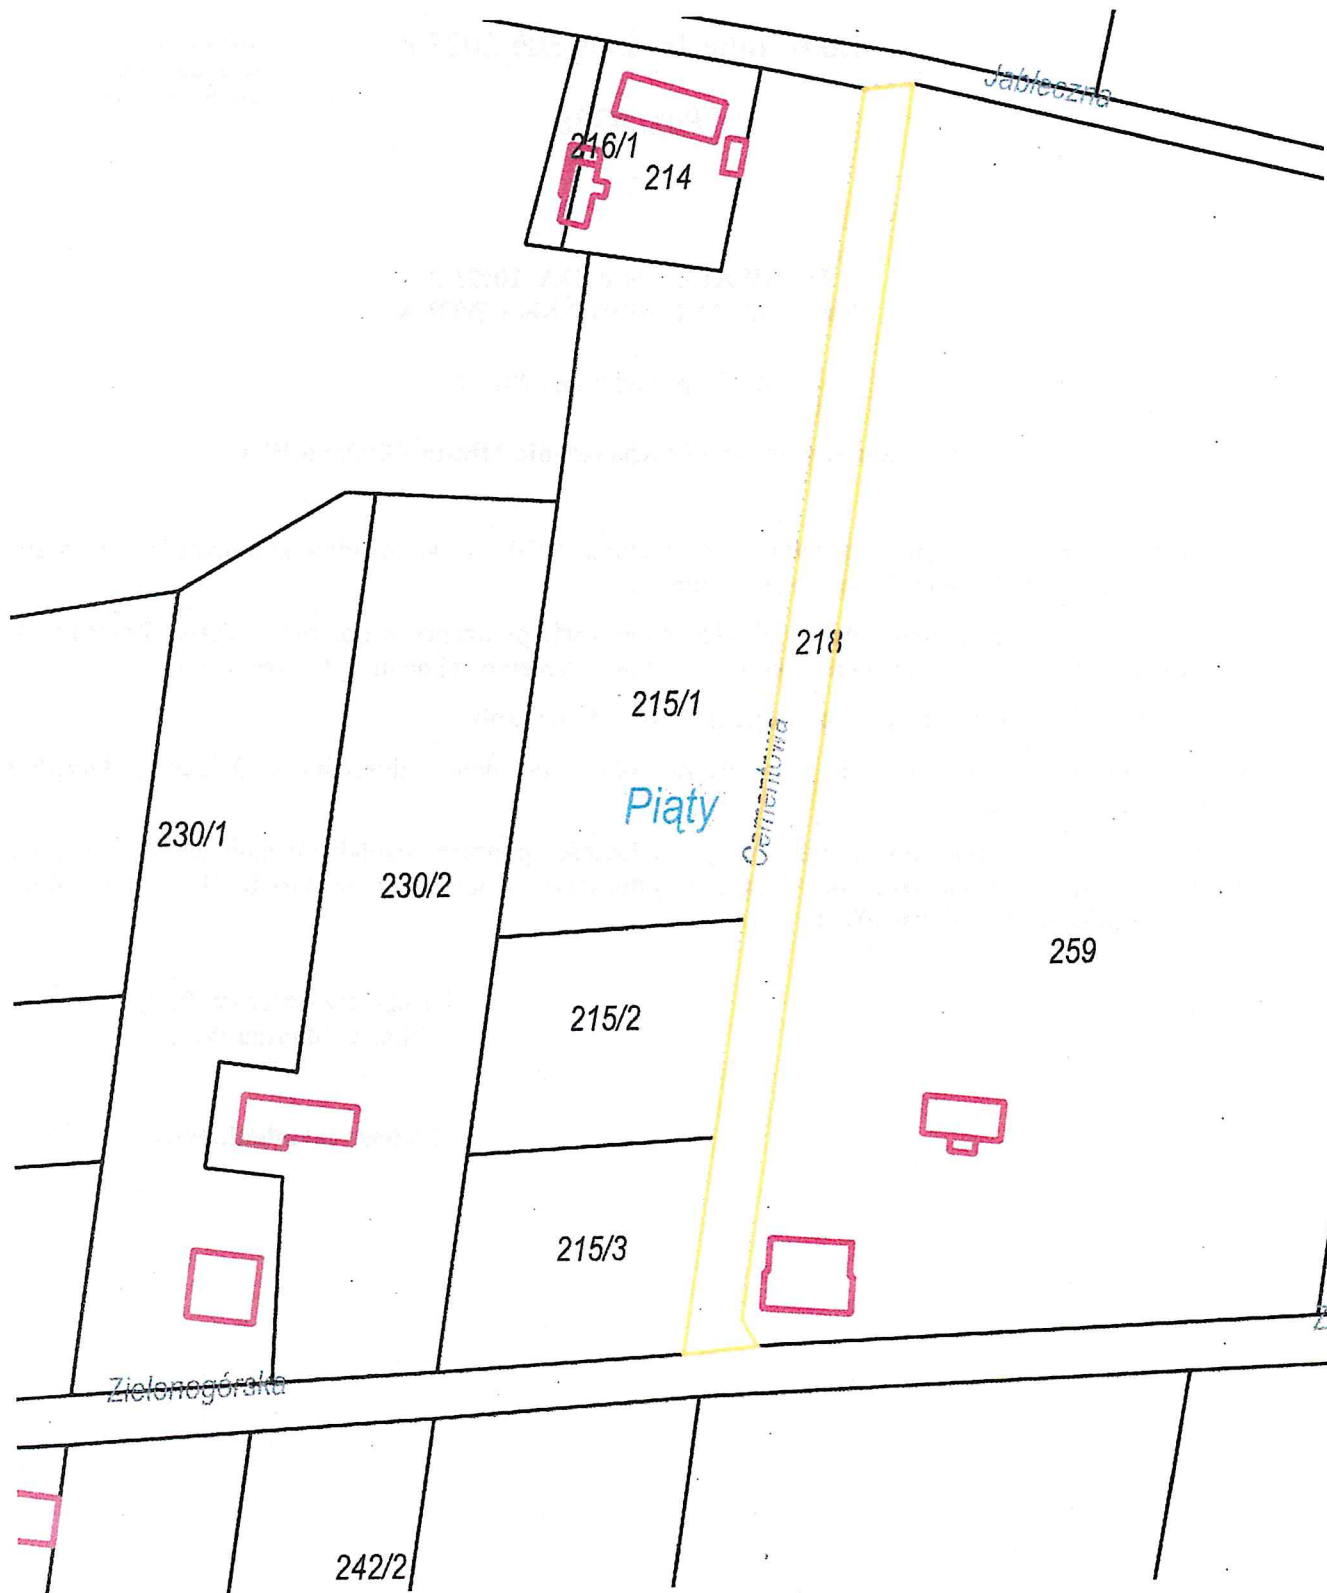

Załącznik do uchwały Nr LXXV/1072/23
Rady Miasta Zduńska Wola
z dnia 26 października 2023 r.