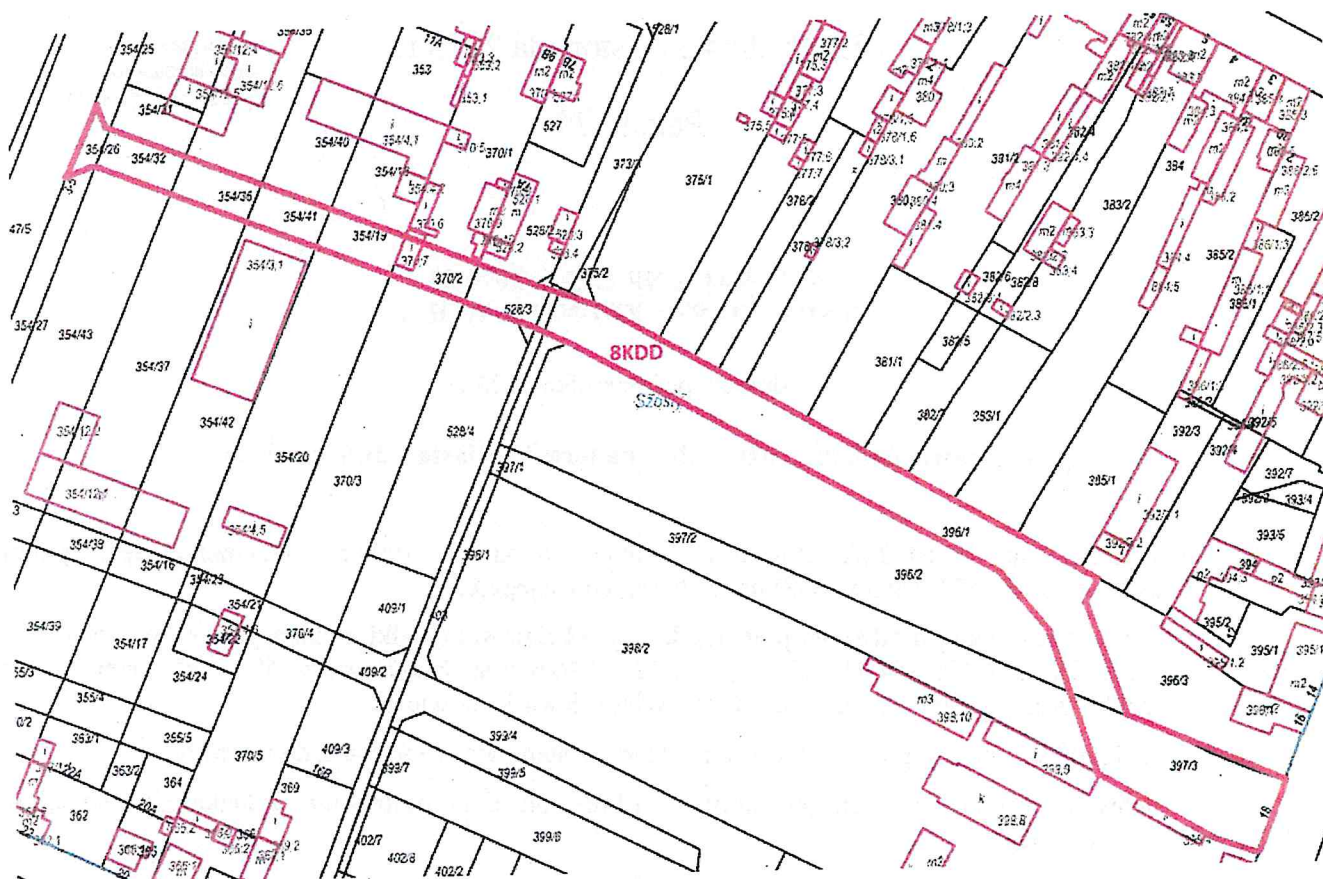

Załącznik do uchwały Nr LXXV/1070/23
Rady Miasta Zduńska Wola
z dnia 26 października 2023 r.