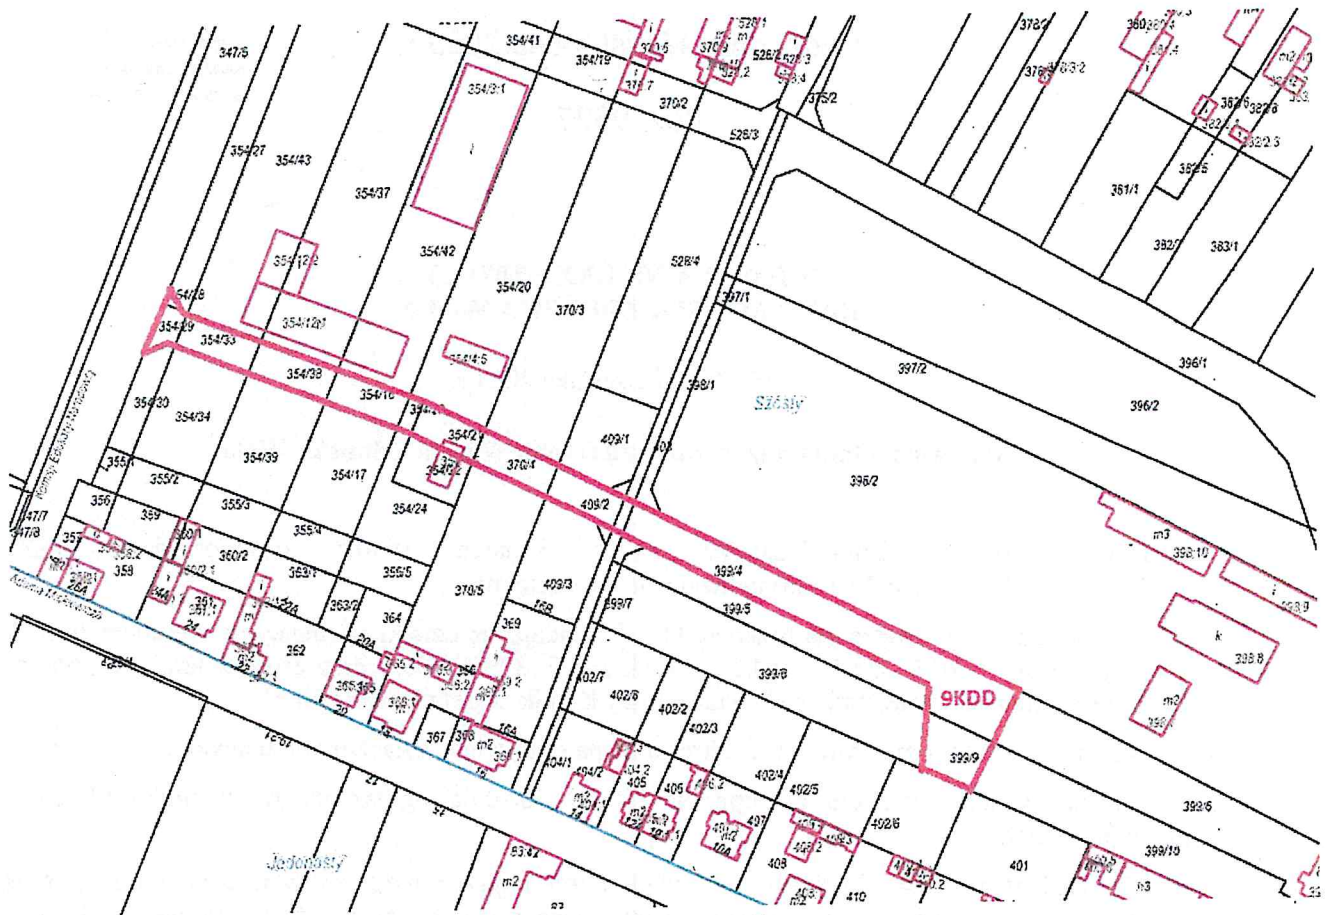

Załącznik do uchwały Nr LXXV/1071/23
Rady Miasta Zduńska Wola
z dnia 26 października 2023 r.