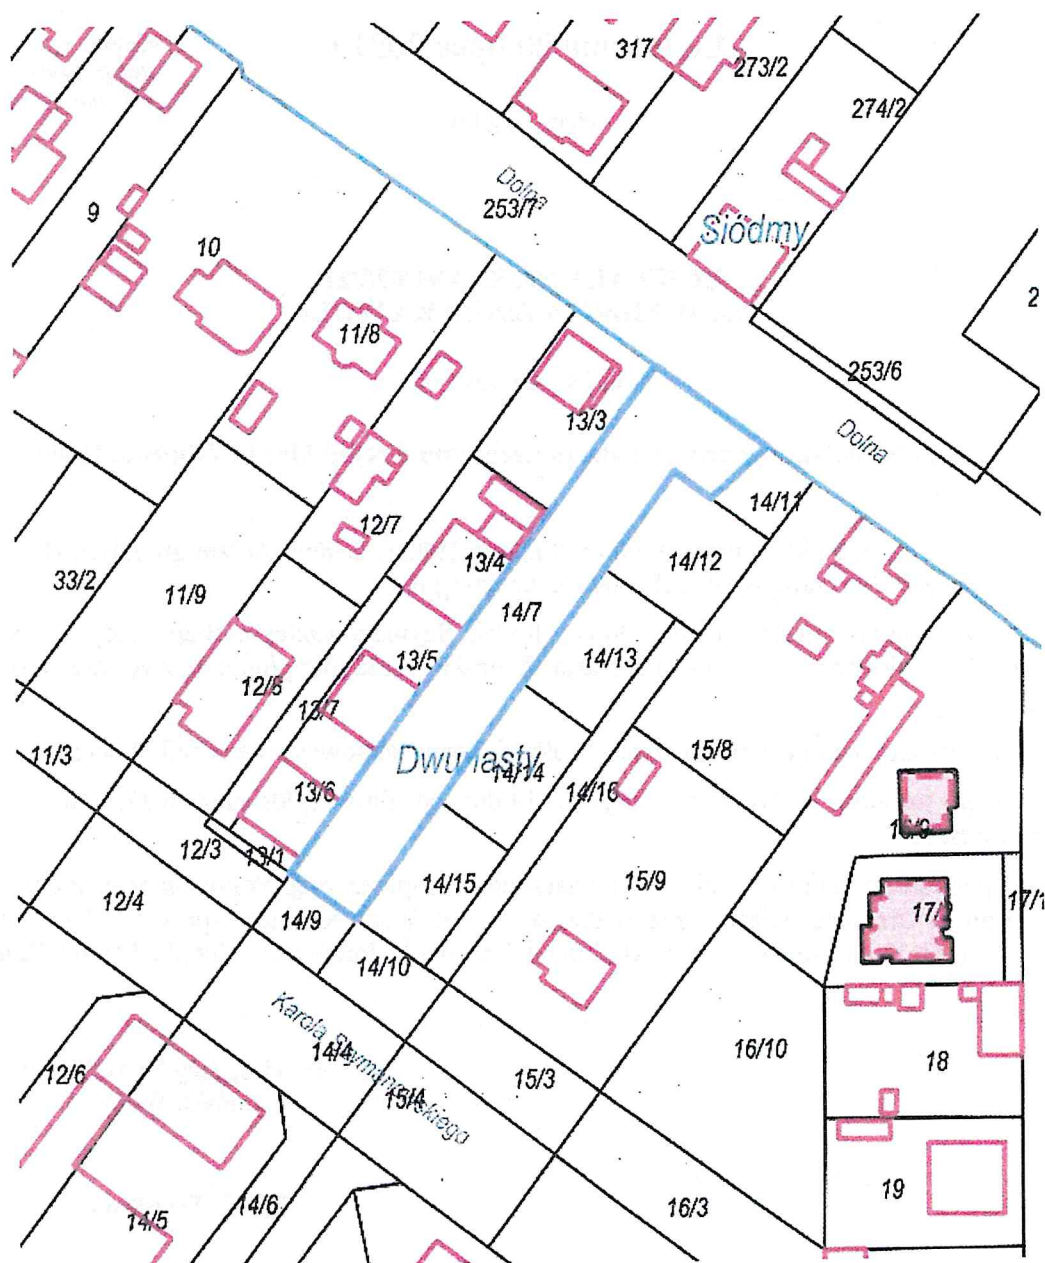

Załącznik do uchwały nr XXXVI/625/21
Rady Miasta Zduńska Wola
z dnia 24 czerwca 2021 r.